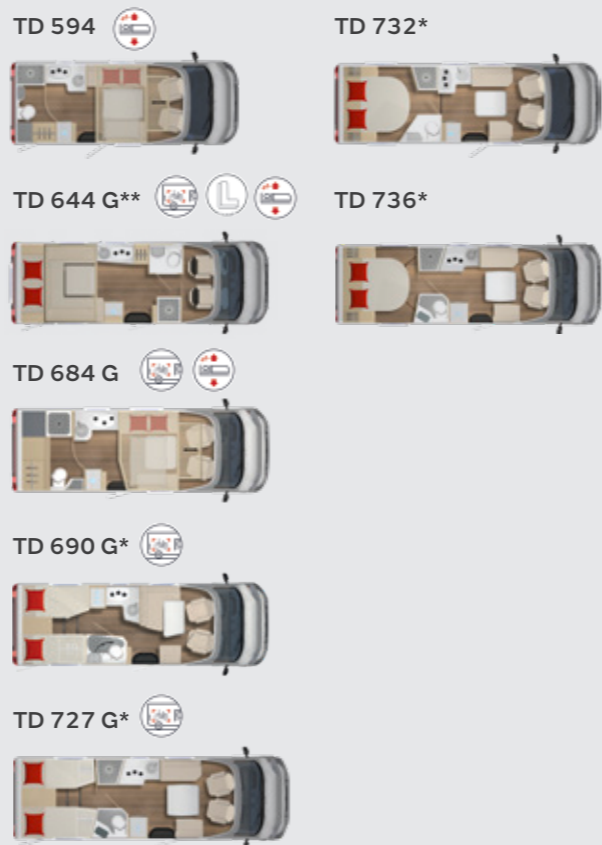

Ambiance textile

Implantations et équipements
Lyseo TD Limited Edition et Lyseo TD Privilège

* Disponible avec ou sans lit de pavillon au-dessus de la dînette (de série dans TD 594, TD 684 G).

** Avec lit de pavillon arrière de série.

Faits marquants

- + 7 Implantations au choix
- + graphisme extérieur exclusif
- + un intérieur pensé pour se sentir #bienchezsoi partout et à tout moment