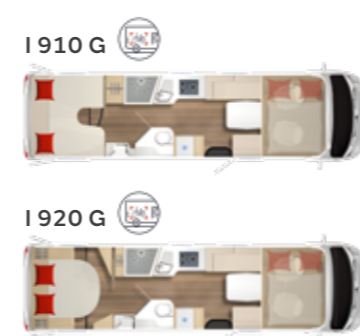

Intégraux

ELEGANCE²

² Vous trouverez la gamme Elegance dans un dépliant à part.

Légende icônes

	Revêtement de sol en polyester		Volume réfrigérateur (en litres)
	Revêtement de toit en polyester		Longueur compacte
	Hauteur intérieure		Largeur compacte
	Double plancher technique		Version garage
	Plancher plat (selon implantation)		Verrouillage centralisé
	Lounge		Lit de pavillon
	Lit transversal		Isofix
	Lit à la française		Lit double