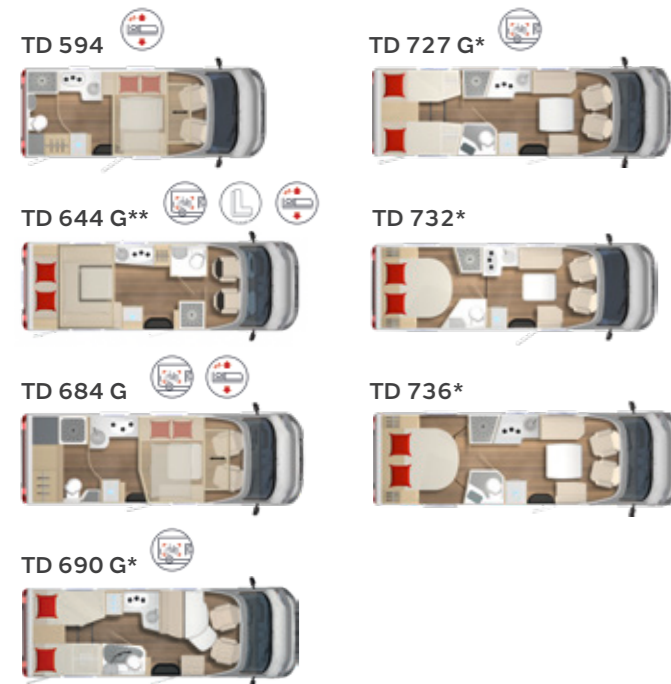

Profilés

LYSEO TD¹

LYSEO GALLERY TD¹

¹ Vous trouverez les gammes Lyseo TD Limited Edition, Lyseo TD Privilège et Lyseo TD Gallery dans un dépliant à part.

*disponible avec ou sans lit de pavillon au-dessus de la dinette (de série dans TD 594 et TD 684 G)

** Avec lit de pavillon arrière de série