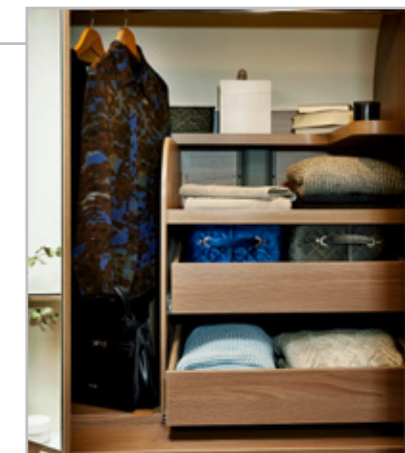

Le véhicule qui vous ressemble

Vous êtes unique. Et votre Bürstner doit l'être aussi. Une large palette de couleurs de carrosserie, plusieurs ambiances textiles au choix, lit de pavillon optionnel, packs d'équipement variés... Les possibilités de personnalisation sont presque infinies pour configurer le camping-car de vos rêves. Une seule chose importe : que vous vous sentiez chez vous. Partout, et en toutes circonstances.

Le camping-car de vos rêves !