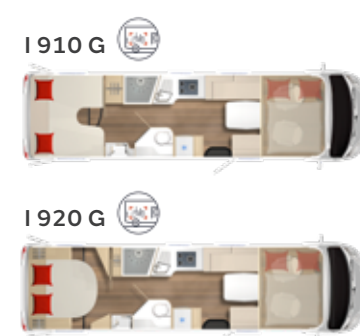

Integrale

ELEGANCE²