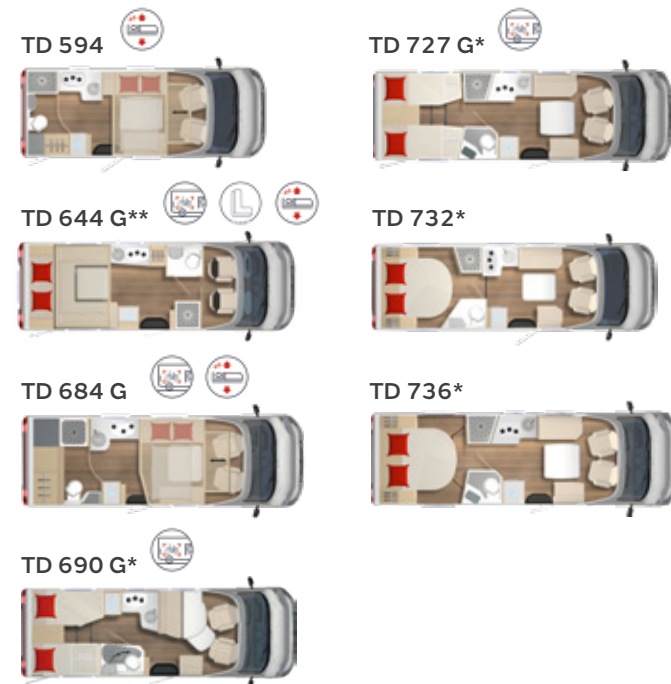

Halfintegrale

LYSEO TD¹