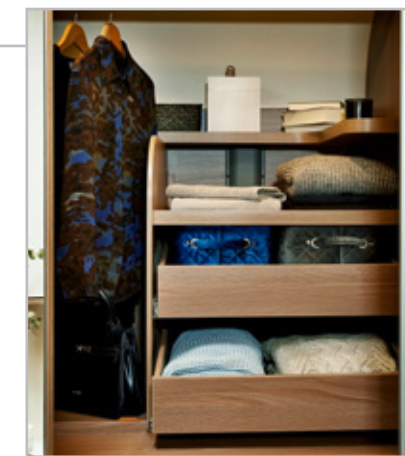

Slim inpakken

Iedereen die onderweg is, heeft ruimte nodig voor de grote en kleine dingen. Bürstner streeft ernaar om elke millimeter optimaal te benutten en slimme oplossingen te ontwikkelen die u maximale opberg-ruimte bieden. Daarvoor zorgen de goed bereikbare garages, de functionele opbergruimtes of de vloer opbergvakken (afhankelijk van het model).