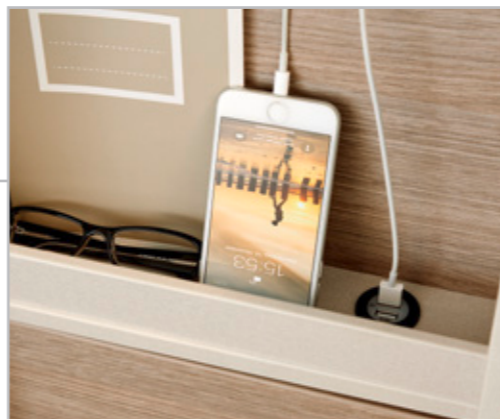

Belangrijke feiten

- + Comfortabele stahoogte en vrije zichtas
- + Ruime slaappleats in het optionele slaapdak
- + Grote laadruimte achterin
- + Dwarsbed of langsbed
- + compressor koelkast