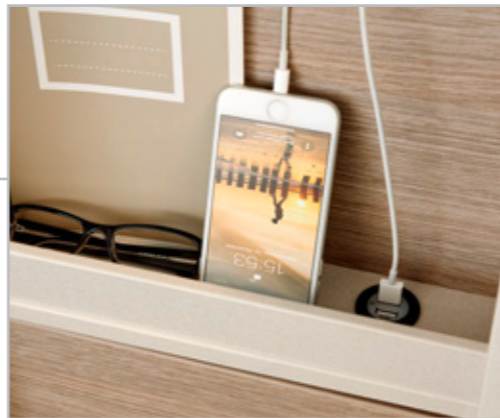

Keyfacts

- + angenehme Stehhöhe und freie Sichtachse
- + großzügiger Schlafbereich im optionalen Schlafdach
- + großer Laderaum im Heck
- + Quer- oder Längsbett
- + Kompressorkühlschrank