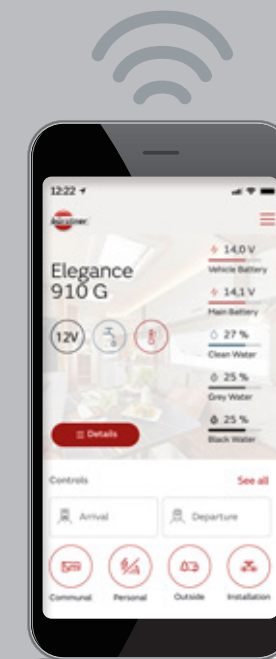

Aplicación My Bürstner

Con la nueva aplicación «My Bürstner» puede consultar en su smartphone información sobre su vehículo sobre su vehículo y controlar numerosos elementos.

Disponible de serie :

Kilometraje, electricidad, agua - niveles siempre a la vista

Intervalos de mantenimiento: siempre a la vista Iluminación, temperatura, antena de satélite - ajustables desde cerca y desde lejos

Listas de comprobación inteligentes y funciones de seguridad: siempre disponibles

Más información sobre la aplicación My Bürstner App, la encontrará en el sitio web:
buerstner.com/es/es/my-buerstner-app

- + intercambio directo de datos a través de la red entre el vehículo y la app My Bürstner
- + apta para iOS y Android
- + el sistema se puede actualizar

El sistema incluye de serie una suscripción de pago durante dos años a partir de la fecha del primer registro. Después, deberá renovarse cada año para mantener la misma funcionalidad.