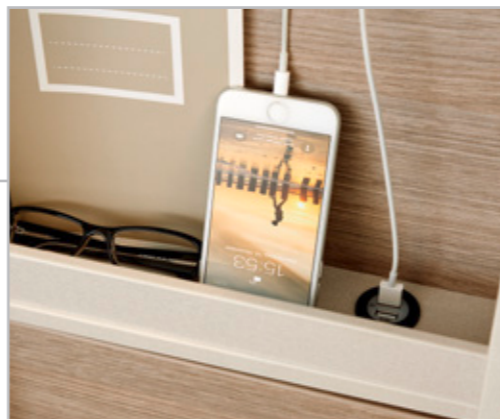

Hyppää kyytiin ja nauti!

Kohokohtia

- + Mukava seisomakorkeus
- + Katon muotoilu edessä
- + Lisävarusteena nostokatto (lisävuodemahdollisuus)
- + Iso säilytystila takana
- + Kompressorijääkaappi

Paljon nerokkaita ja käytännöllisiä ratkaisuja!