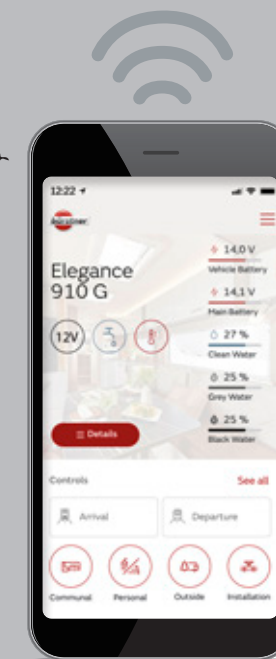

## Applicazione My Bürstner

Con la nuova applicazione «My Bürstner», è possibile utilizzare il proprio smartphone per consultare informazioni sul vostro veicolo sul vostro veicolo e controllare numerosi elementi.

### Disponibile di serie:

**Chilometraggio, elettricità, acqua** - livelli sempre visibili

**Intervalli di manutenzione** - sempre visibili

**Illuminazione, temperatura, antenna satellitare** - regolabili da vicino e da lontano

**Liste di controllo intelligenti e funzioni di sicurezza** - sempre disponibili

Ulteriori informazioni sull'applicazione My Bürstner App, si trovano sul sito web:  
[buerstner.com/it/it/my-buerstner-app](http://buerstner.com/it/it/my-buerstner-app)