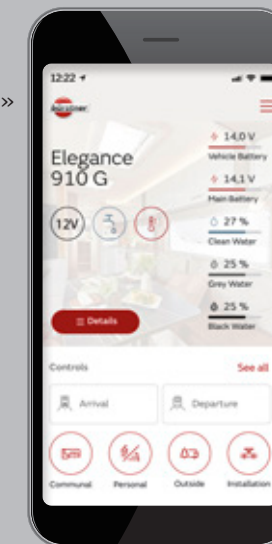

Application My Bürstner

Avec la nouvelle application « My Bürstner » consultez confortablement via votre smartphone des informations relatives à votre véhicule et contrôlez de nombreux éléments.

Disponible de série :

Kilométrage, électricité, eau – niveaux toujours consultables

Intervalles d'entretien – toujours en vue
Éclairage, température, Antenne satellite – réglables de près et de loin

Checklistes intelligentes et fonctions de sécurité – toujours disponibles

Plus d'infos sur l'application My Bürstner App, vous trouverez sur le site:
buerstner.com/be/fr/my-buerstner-app