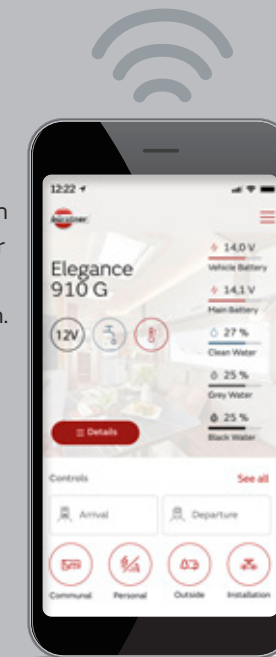

«My Bürstner App»

Mit der neuen «My Bürstner App» können Sie Fahrzeug-Informationen bequem über Ihr Smartphone abrufen und zugleich viele Wohnraumelemente intuitiv steuern.

Serienmässig verfügbar:
Kilometer, Strom, Wasser – Stand allzeit abrufbar
Serviceintervalle – immer im Blick
Licht, Temperatur, SAT-Anlage – aus der Nähe und der Ferne steuerbar
Intelligente Checklisten und Sicherheitsfunktionen – immer verfügbar

Mehr Infos zur My Bürstner App finden Sie online unter buerstner.com/ch/de/my-buerstner-app