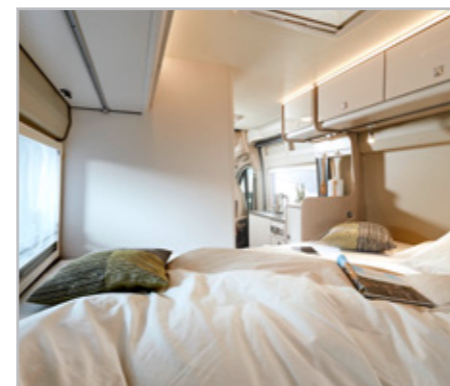

Bien plus qu'un véhicule

Acheter un van, ce n'est pas seulement opter pour un autre mode de vacances ; c'est avant tout choisir, pour une période donnée, un compagnon de route. C'est réaliser un rêve, celui de voyager à bord d'un foyer mobile où rien ne manque pour se sentir comme à la maison. C'est cela, la promesse que vous fait Bürstner. Nous mettons tout en oeuvre pour offrir un maximum d'espace, d'ergonomie et d'harmonie à bord de nos véhicules tout en faisant la part belle à la fonctionnalité. Ainsi, vous avez la garantie de profiter chaque jour du plaisir des vacances dans un lieu qui vous ressemble. Il est votre endroit préféré. Partout où vous allez.

*Toutes les informations sous
www.buerstner.com/be/fr*

La recette de vacances réussies

Du poisson frais, des fruits à peine cueillis, ou bien encore quelques spécialités régionales tout juste ramenées du marché... À bord d'un van Bürstner, les cuisiniers du dimanche tout comme les chefs étoilés trouvent leur compte. Réchaud à gaz moderne, tiroirs avec mécanisme de rappel automatique, réfrigérateur parfaitement bien placé : les cuisines Bürstner répondent à tous les besoins.

Bonne nuit !

Après une journée bien remplie, pouvoir s'étendre confortablement, s'endormir complètement détendu et se réveiller le lendemain matin frais et dispo pour une nouvelle journée de voyage, c'est un rêve qui devient réalité ... avec Bürstner. Grâce au concept de couchage Bürstner, vous avez la garantie de passer des nuits de rêve, et ce quel que soit le modèle choisi. Avec Bürstner, vos nuits seront aussi belles que vos jours.

Vivre en parfaite harmonie

Vous sentir bien dans votre véhicule où que vous soyez. C'est notre mission chez Bürstner. Priorité est donnée à votre bien-être. Ce bien-être dépend bien sûr des équipements, des finitions, mais aussi de l'ambiance générale de l'habitacle. En collaboration avec des architectes d'intérieur, Bürstner a pensé pour vous des intérieurs fonctionnels et chaleureux.