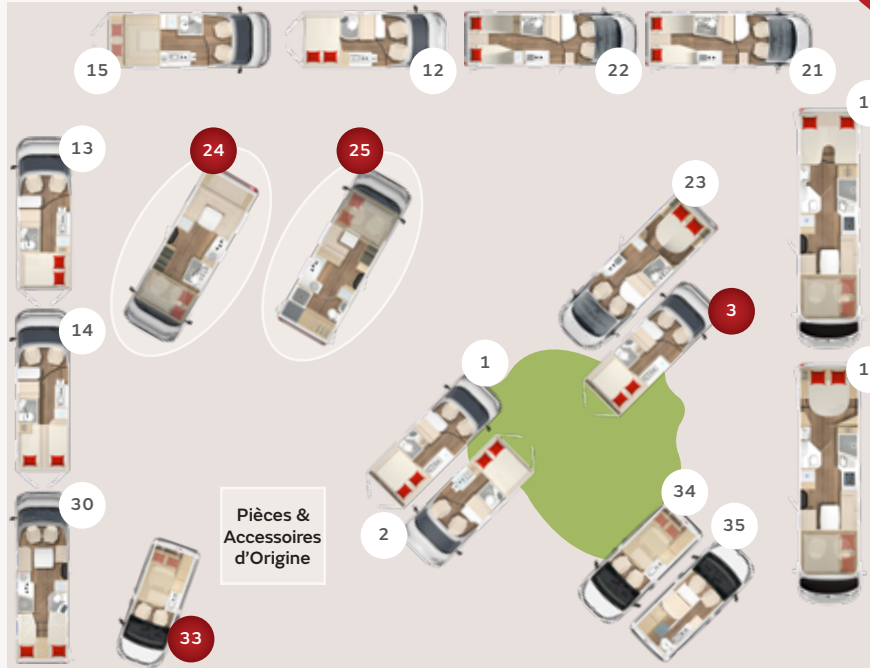

Bienvenue chez Bürstner

TOUT L'UNIVERS #BIENCHEZSOI AU MÊME ENDROIT.

Hall 5a,
Stand C15

- | | | |
|-----------------------------|---------------------------|---------------------------------|
| 1 Campeo C 600 | 13 Eliseo C 602 | 25 Lyseo Gallery TD 689 G |
| 2 Campeo C 540 AWD | 14 Eliseo C 642 | 26 Lyseo TD 594 Limited Edition |
| 3 Campeo C 600 Black Forest | 15 Eliseo C 644 | 27 Lyseo TD 684 Privilège |
| 4 Copa C 500 | 16 Habiton | 28 Lyseo TD TD 690 G Privilège |
| 5 Copa C 500 | 17 Habiton | 29 Lyseo TD 732 Privilège |
| 6 Copa concept car | 18 Lineo C 550 AWD | 30 Lyseo TD 727 Privilège |
| 7 Copa C 530 | 19 Lineo C 590 | 31 Lyseo TD 732 Privilège |
| 8 Copa C 530 | 20 Lineo C 590 AWD | 32 Lyseo TD 736 |
| 9 Delfin C 621 | 21 Lineo T 620 G | 33 Playa C 500 Individual |
| 10 Elegance I 910 G | 22 Lineo T 690 G | 34 Playa C 500 |
| 11 Elegance I 920 G | 23 Lineo T 700 | 35 Playa C 530 |
| 12 Eliseo C 540 | 24 Lyseo Gallery TD 649 G | |