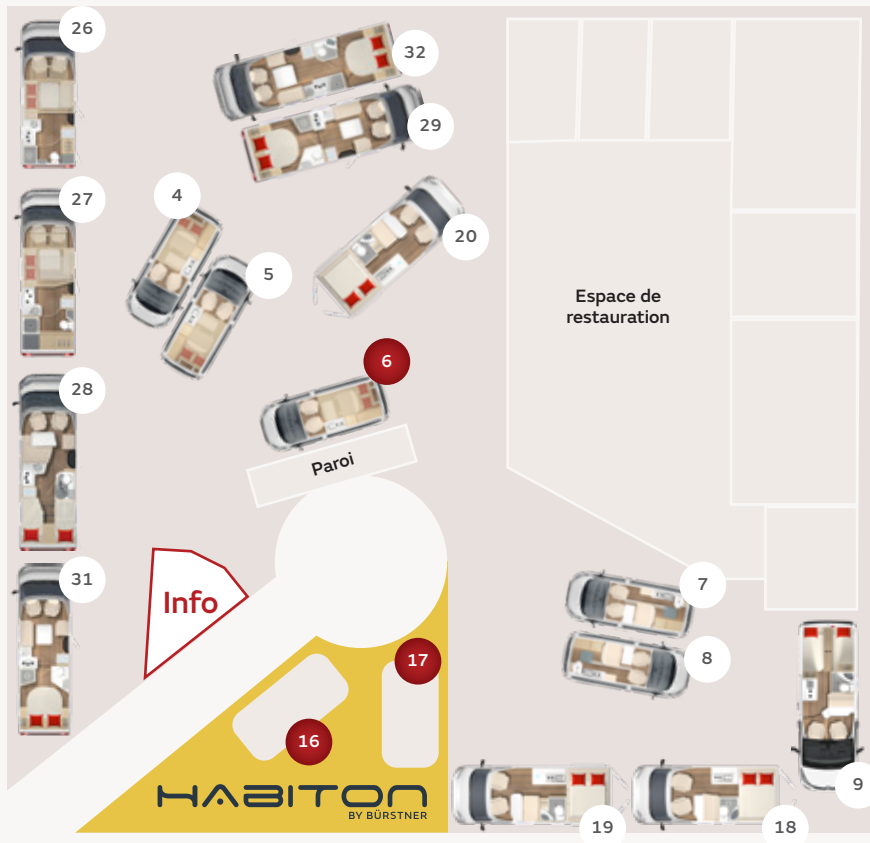

Bienvenue chez Bürstner

TOUT L'UNIVERS #BIENCHEZSOI AU MÊME ENDROIT.

Hall 5a,
Stand C15

- | | | |
|-----------------------------|---------------------------|---------------------------------|
| 1 Campeo C 600 | 13 Eliseo C 602 | 25 Lyseo Gallery TD 689 G |
| 2 Campeo C 540 AWD | 14 Eliseo C 642 | 26 Lyseo TD 594 Limited Edition |
| 3 Campeo C 600 Black Forest | 15 Eliseo C 644 | 27 Lyseo TD 684 Privilège |
| 4 Copa C 500 | 16 Habiton | 28 Lyseo TD TD 690 G Privilège |
| 5 Copa C 500 | 17 Habiton | 29 Lyseo TD 732 Privilège |
| 6 Copa concept car | 18 Lineo C 550 AWD | 30 Lyseo TD 727 Privilège |
| 7 Copa C 530 | 19 Lineo C 590 | 31 Lyseo TD 732 Privilège |
| 8 Copa C 530 | 20 Lineo C 590 AWD | 32 Lyseo TD 736 |
| 9 Delfin C 621 | 21 Lineo T 620 G | 33 Playa C 500 Individual |
| 10 Elegance I 910 G | 22 Lineo T 690 G | 34 Playa C 500 |
| 11 Elegance I 920 G | 23 Lineo T 700 | 35 Playa C 530 |
| 12 Eliseo C 540 | 24 Lyseo Gallery TD 649 G | |